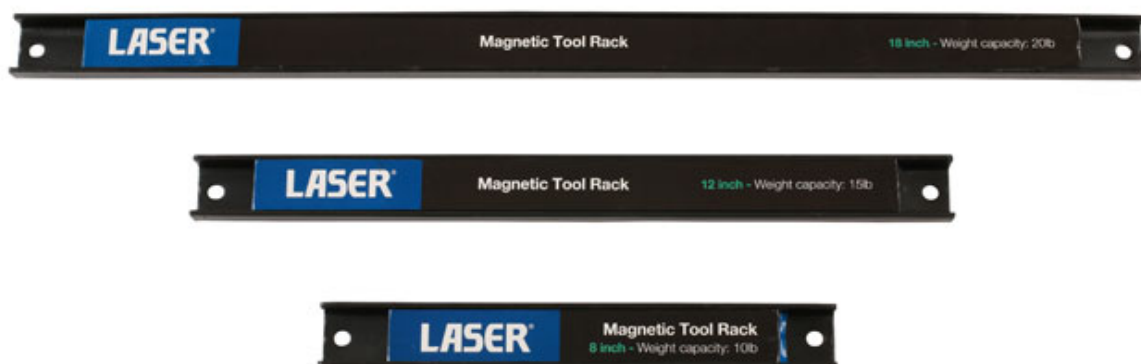

Porte-outils/couteaux magnétique, 3 pièces

Jeu de trois porte-outils/couteaux magnétiques. Idéal pour le stockage et le rangement de divers types d'outils à main, couteaux, etc.

Additional Information

- Jeu de porte-outils, idéal pour les outils, couteaux, etc., 3 pièces
- Dimensions : 8 pouces (200 mm x 25 mm x 13,5 mm) ; capacité de charge : 10 livres (4,5 kg).
- Dimensions : 12 pouces (300 mm x 25 mm x 13,5 mm) ; capacité de charge : 15 livres (6,8 kg).
- Dimensions : 18 pouces (455 mm x 25 mm x 13,5 mm) ; capacité de charge : 20 livres (9 kg).
- Idéal pour le stockage et le rangement de divers types d'outils à main, couteaux etc.